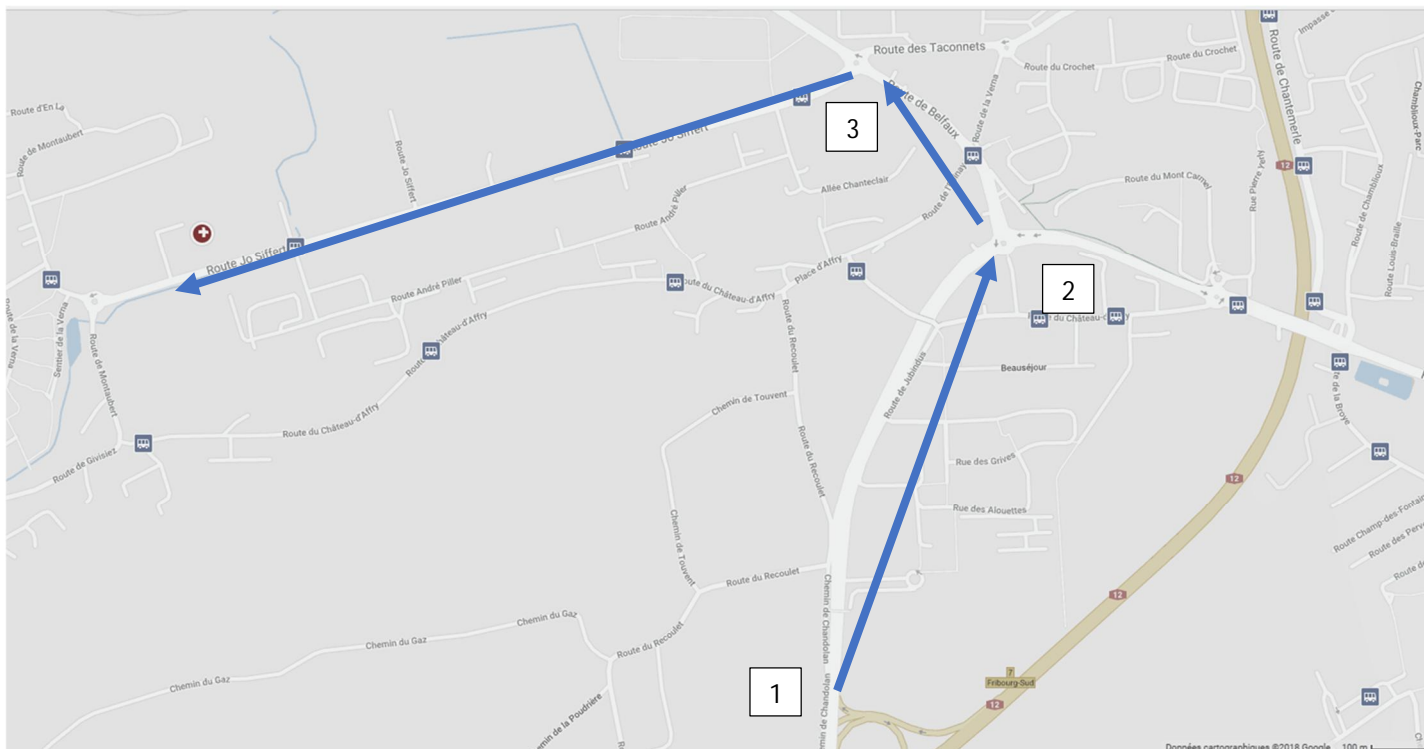

Plan d'accès / Zugangskarte

Route du Pâqui 8, 1720 Corminboeuf

1	Sortie de l'autoroute « Fribourg Centre »	Autobahnausfahrt « Fribourg Centre »
2	Prendre à gauche au rond-point	Nach Links beim Kreisel
3	Prendre à gauche au rond-point (rte Jo-Siffert)	Nach Links beim Kreisel (Jo-Siffertstrasse)
4	Parcage sur la grande place	Parken Sie sich auf dem Hauptplatz
5	Prendre l'entrée entre les deux bâtiments, puis tout de suite à gauche	Nehmen Sie den Eingang zwischen den beiden Gebäuden und biegen Sie dann sofort links ab.