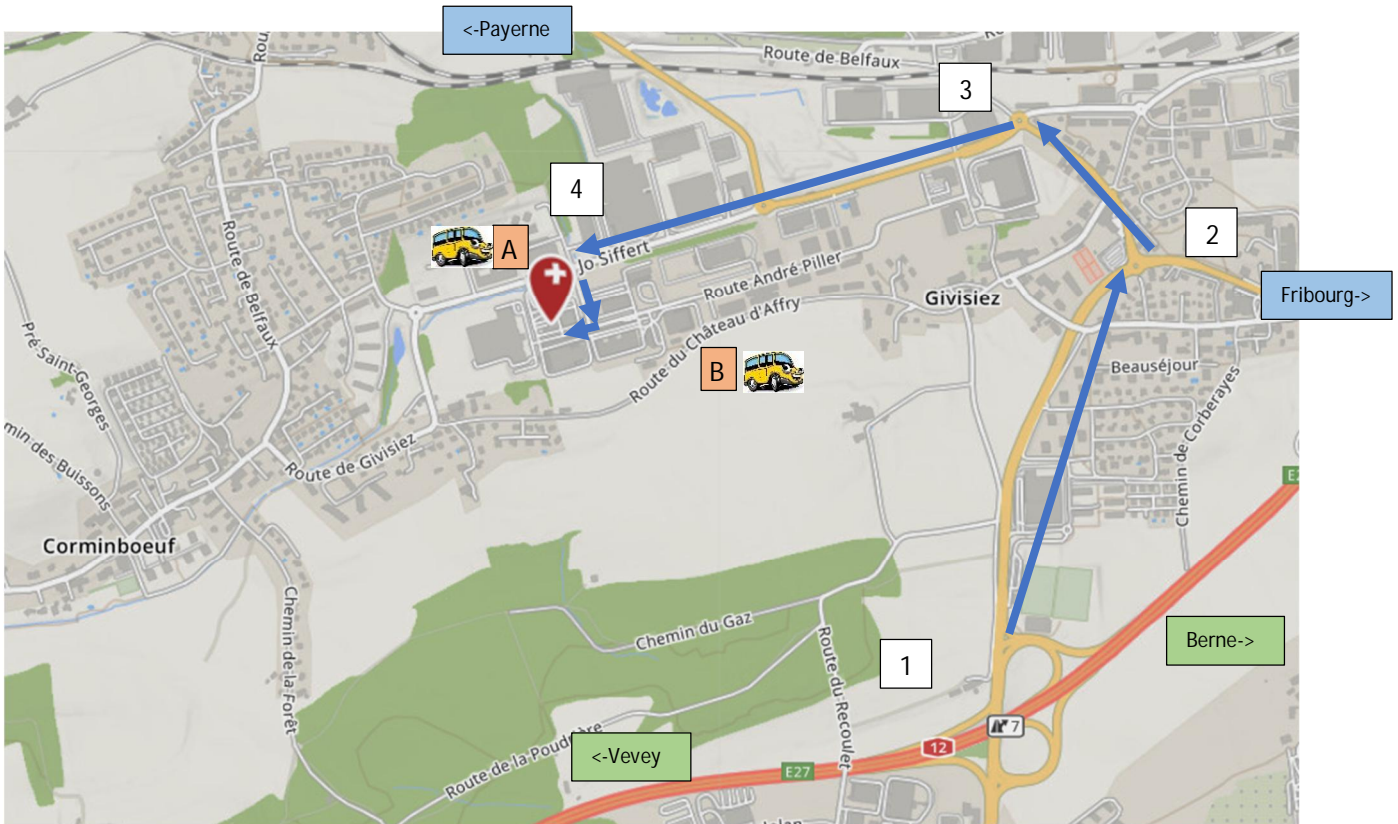

Plan d'accès / Zugangskarte

Route André Pillier 43, 1720 Corminboeuf

1	Sortie de l'autoroute « Fribourg Centre »	Autobahnausfahrt « Fribourg Centre »
2	Prendre à gauche au rond-point	Nach Links beim Kreisel
3	Prendre à gauche au rond-point (rte Jo-Siffert)	Nach Links beim Kreisel (Jo-Siffertstrasse)
4	Prendre à gauche puis 100m plus haut à droite	Nehmen Sie nach links dann 100m weiter nach rechts